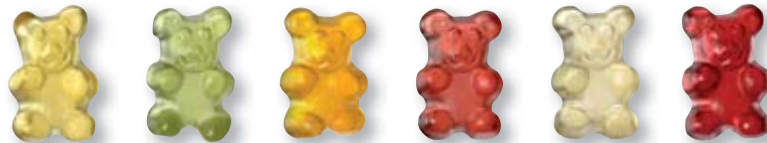

**Bereits ab
3.500 Stück!**

Riesengroße Auswahl – Für jeden Anlass die passende Form!

1a) Premium-Bärchen

▶ Fruchtgummi-Standard-Geschmacksrichtungen und Farben!

1b) Bärchen

2) Nostalgie-Cars

* Tütchen verkleinerte Darstellung

Fruchtgummi-Standardformen

Bereits ab
3.500 Stück!

ORIGINAL GROSSE 1:1

- (14) @
- (15) Smilegummi (nur gelber Fruchtgummi)
- (16) §
- (17) Brezel
- (18) Fußball
- (19) Fisch
- (20) Haus
- (21) LKW
- (22) Buch
- (23) Kleeblatt
- (24) €
- (25) Sternchen
- (26) Teddy-Bärchen
- (27) Super-Mini-Bärchen
- (28) Fahrradfahrer
- (29) Zahn
- (30) Glühbirne
- (31) Küken
- (32) Rose
- (33) Hand
- (34) Sonne
- (35) Blume
- (36) Auto
- (37) Hubschrauber
- (38) Schiff
- (39) Motorrad
- (40) Daumen hoch
- (41) Fußballfieber
- (42) Eisbärchen**
- (43) Halloween** (nur saisonal erhältlich)

** Blau, Lila, Schwarz, Grau kann nur mit künstlichen Farbstoffen erzielt werden

Details zur Produktkennzeichnung auf Anfrage.