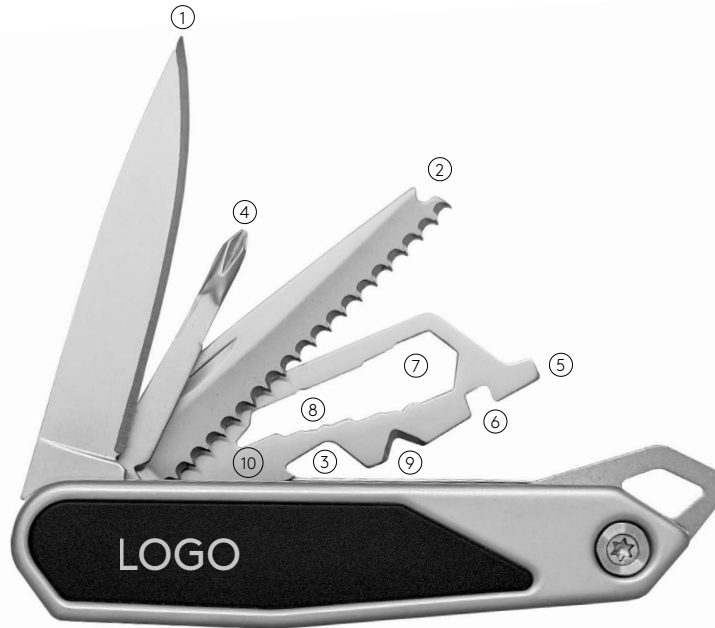

15 Funktionen

- 1 Klinge
- 2 Säge
- 3 Kapselheber
- 4 Kreuzschlitzschraubendreher
- 5 Schlitzschraubendreher
- 6 Fahrradspeichenschlüssel
- 7 Sechskantschlüssel (5)
- 8 Vielzahnschlüssel (2)
- 9 Kabelzieher
- 10 Nagelzieher

Entwickelt als kompaktes modernes Werkzeug für jeden Tag, bietet das Multifunktionsmesser alles, was heutzutage unterwegs an Funktionen benötigt wird. Alle ausklappbaren Funktionsteile des RICHARTZ® Taschenmessers sind einzeln verriegelbar und auf Knopfdruck wieder zu entriegeln, wodurch Arbeitssicherheit und Präzision deutlich erhöht werden. Und auch als starkes Markenprodukt mit größtmöglicher Individualisierbarkeit ist PROKNIFE 15+ ganz besonders. Die Griffschalen können nach Kundenwunsch 4-farbig, vollflächig und kratzstabil veredelt werden und in Kombination mit einer individuell gestalteten Verpackung wird das moderne Taschenmesser so zu einem hoch kommunikativen Werbemittel, das dauerhaft erfolgreich wirbt.

Auszeichnungen für RICHARTZ®:

PROKNIFE 15+

PERFEKT EINSETZBAR ...

... als Mitarbeiterpräsent

... als Kollektionsartikel

... als Promotionartikel / Prämie

... mit Standardverpackung

PRODUKTFAKTEN

- Neuinterpretation des klassischen Taschenmessers
- Einzeln ver- und entriegelbare Funktionsteile
- Lasergravur **ab 1 Stück**
- 4-farbig bedruckte Griffschalen **ab 250 Stück**
- Individuelle Verpackung **ab 100 Stück**