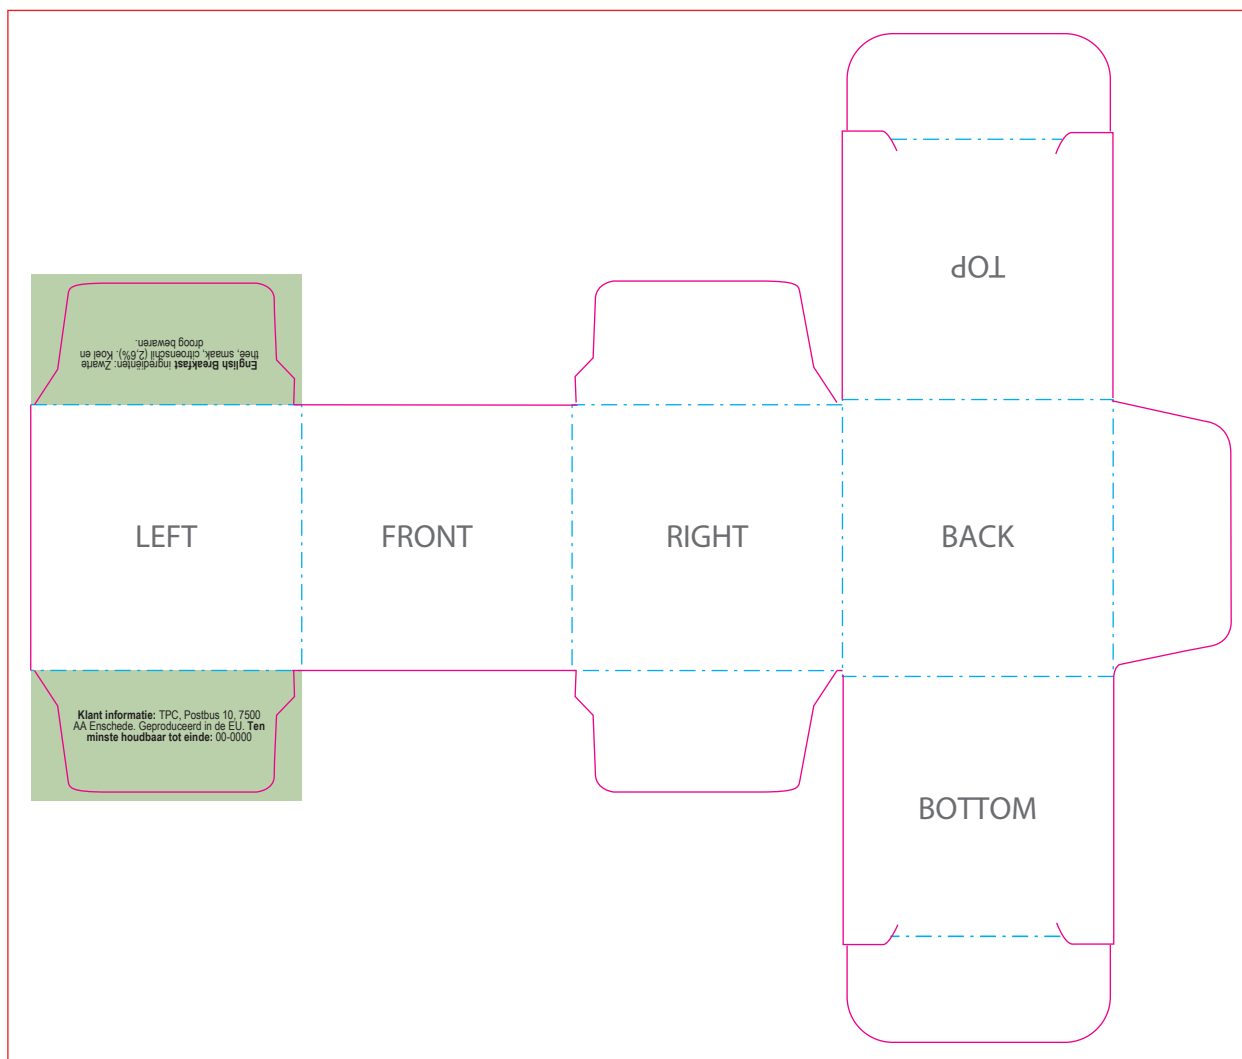

1370
ZAKJE THEE IN DOOSJE / SQUARE BOX TEA / TEE IN VIERECKIGEM KARTON

Drukformaat / print size / Druckformat / format d'impression:
 133 x 158 mm

NL	EN	DU	FR	
<p>English Breakfast ingrediënten: Zwarte thee, smaak, citroenschil (2,6%). Koel en droog bewaren.</p> <p>Klant informatie: TPC, Postbus 10, 7500AA Enschede. Geproduceerd in de EU. Ten minste houdbaar tot einde: 00-0000</p>	<p>English Breakfast Ingredients: Black tea, flavor, lemon peel (2,6%). Store in a cool and dry place.</p> <p>Customer information: TPC, PO Box 10, 7500AA Enschede, The Netherlands. Produced in EU. Best before end: 00-0000</p>	<p>Englisch Breakfast Zutaten: Schwarzttee, Aroma, Zitronenschale (2,6%). Kühl und trocken lagern.</p> <p>Kundeninformation: TPC, Postfach 10, 7500AA Enschede, Niederlande. Produziert in der EU. Mindestens haltbar bis Ende: 00-0000.</p>	<p>English Breakfast Ingrédients du petit-déjeuner anglais : thé noir, arôme, zeste de citron (2,6 %). Conserver dans un endroit frais et sec.</p> <p>Informations client: TPC, Postbus 10, 7500AA Enschede, The Netherlands. Produit dans l'UE. A consommer de préférence avant la fin: 00-0000</p>	
<p>BEDRUKKINGS FORMAAT PRINTING SURFACE BEDRUCKBARE FLACHE SURFACE D'IMPRESSIION</p>	<p>VOUWLIJN FOLDING LINE FALZLINE LIGNE DE PLIAGE</p>	<p>AFLOOP BLEED BESCHNITT FOND PERDU</p>	<p>GEEN TEKST PLAATSEN NO TEXT HERE KEIN TEXT HIER PAS DE TEXTE ICI</p>	<p>INGREDIËNTEN INGREDIENTS ZUTATEN INGRÉDIENTS</p>