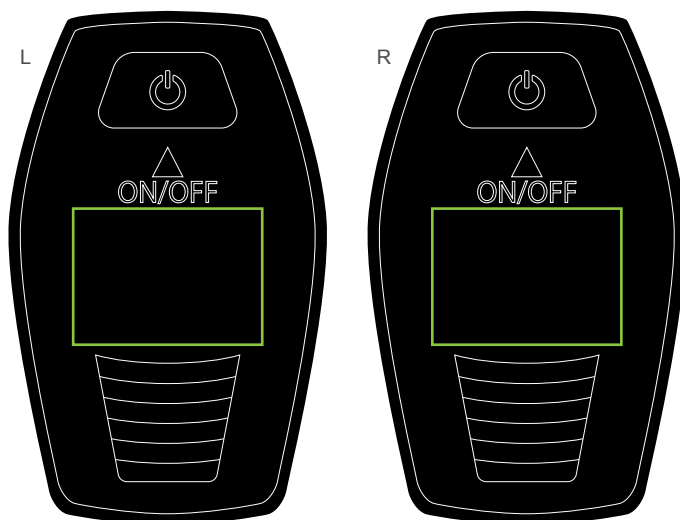

Spotfingers

Tampondruck / pad printing

Maximale Druckgröße / max. printing area:

25 x 18 mm

Größe der Veredelung / branding size:

bitte in mm angeben / specify please in mm

Druckfarben (bei Tampondruck) / printing colors:

bitte in Pantone angeben / specify please in pantone

Maßstab / scale: 1:1

HINWEIS / NOTICE:

Bitte beachten Sie, dass eine exakte Darstellung der Farben aus technischen Gründen leider nicht möglich ist. · Diese Abbildung dient zur Druckfreigabe. Bitte überprüfen Sie alle Angaben sehr sorgfältig (z.B.: Produkt, Logodarstellung, Farbangaben, Rechtschreibung). / Please notice, for technical reasons the display of colors can deviate. · This illustration will be used for the production process. Carefully check all given information such as the display of the logo, product, colors and spelling.