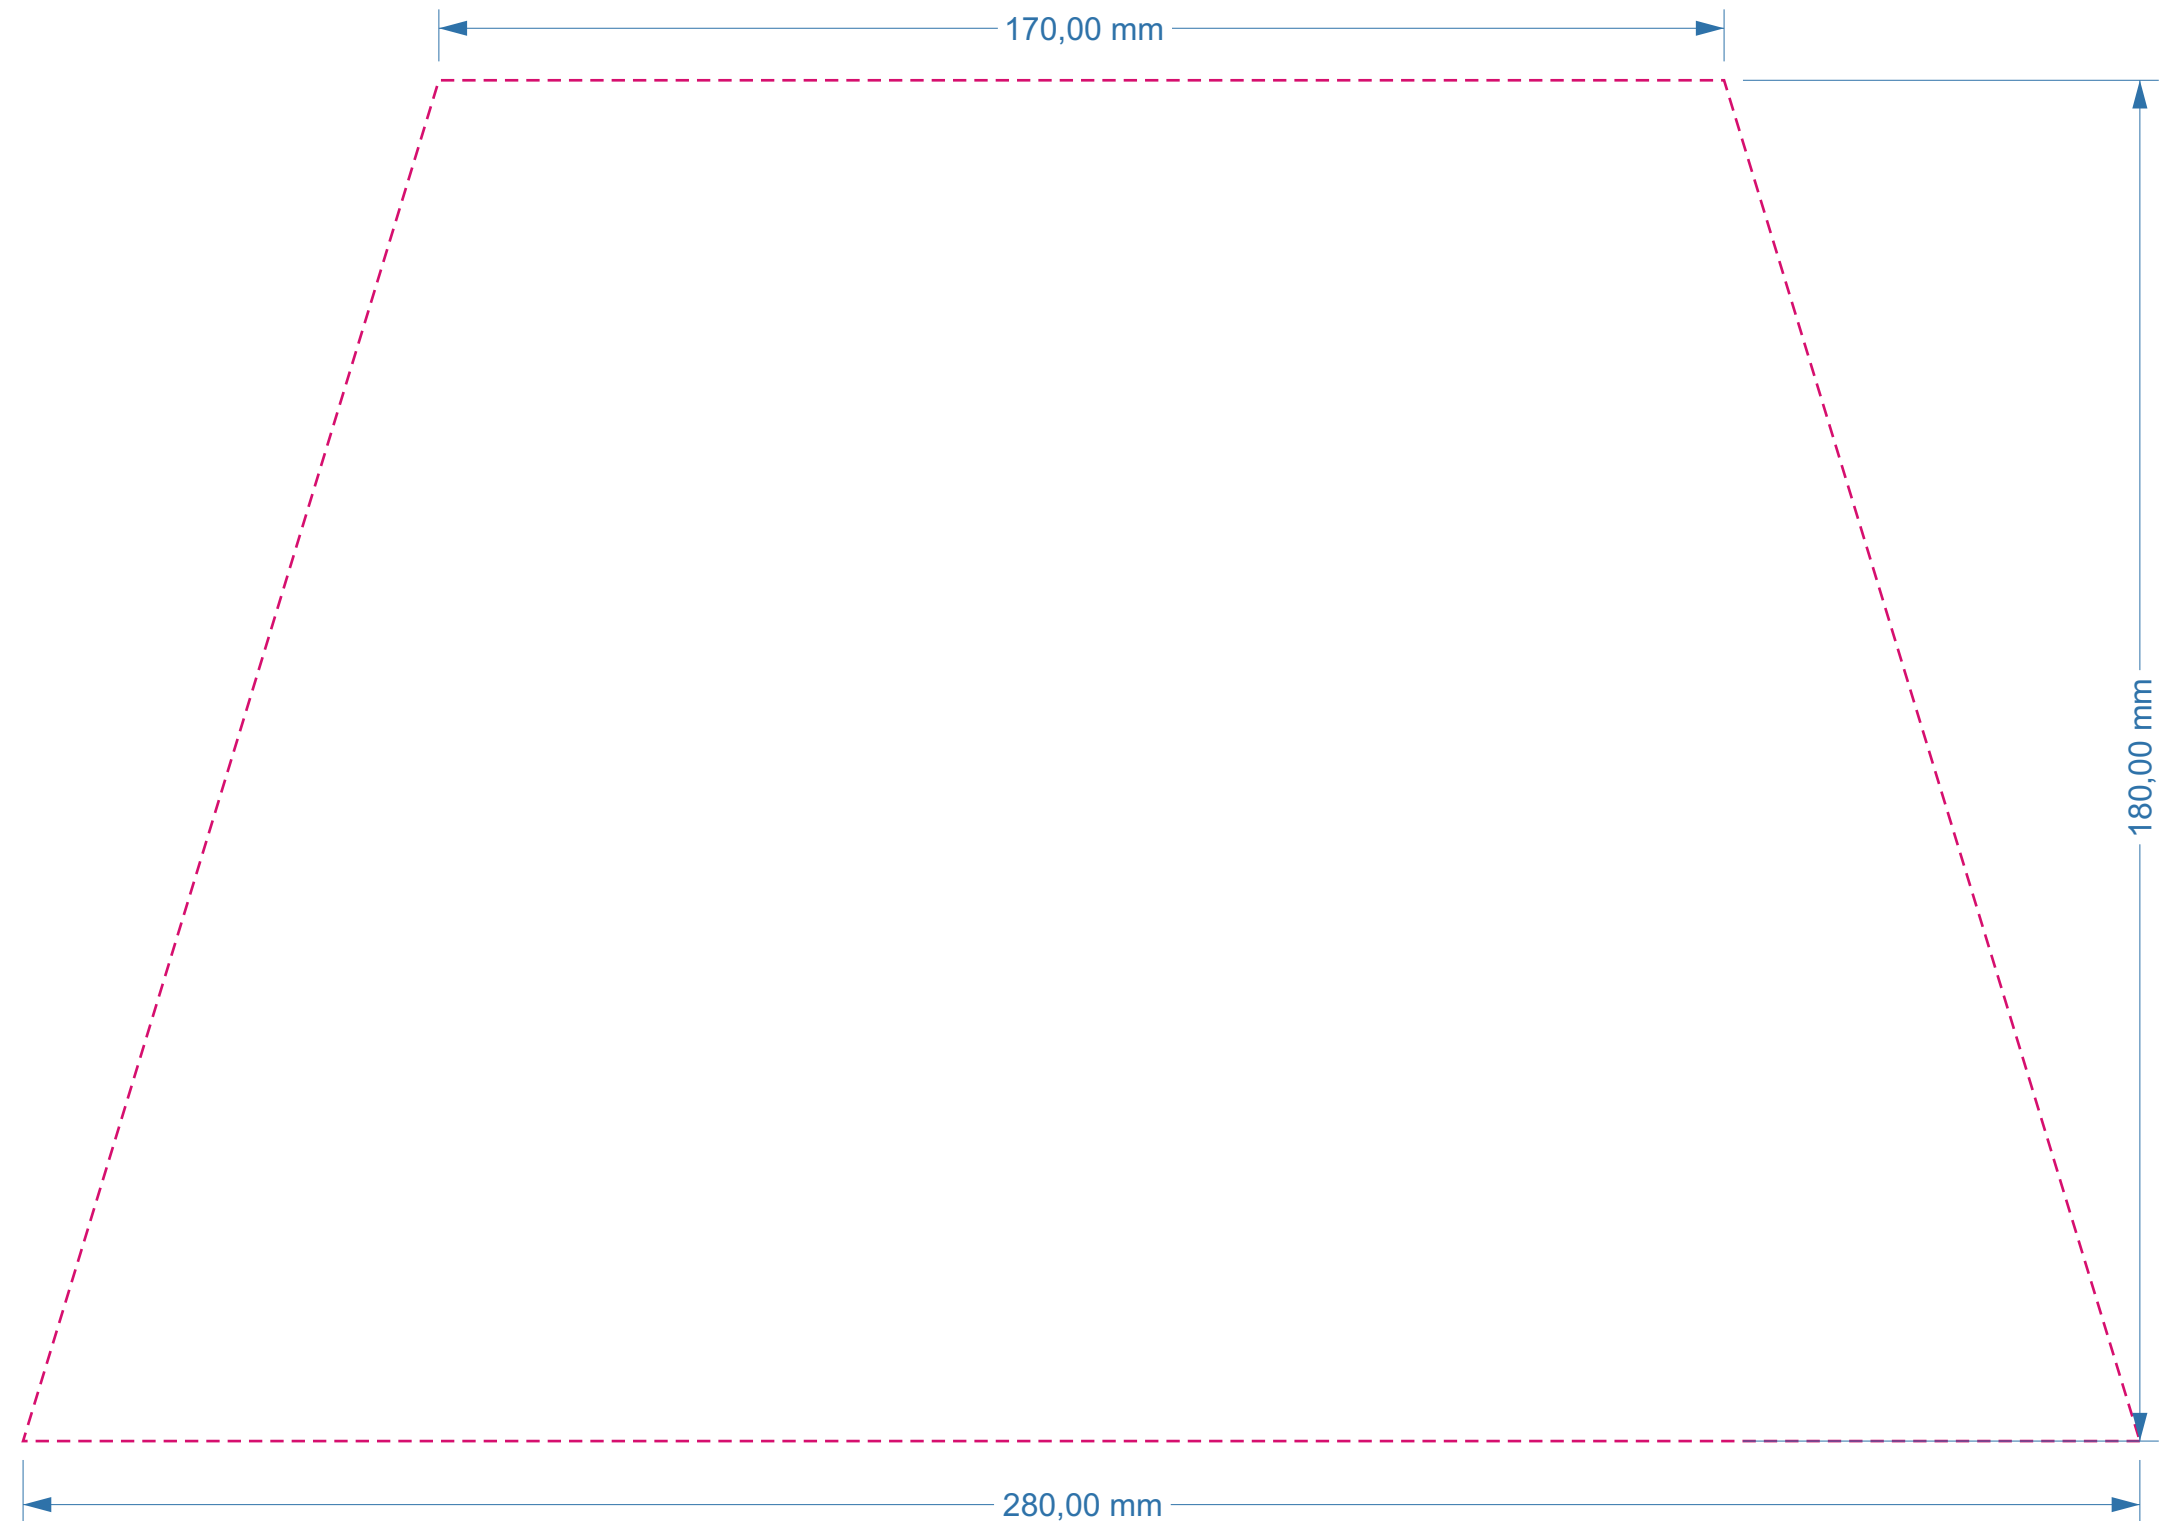

## Art. 7905

Bei den reflektierenden Elementen handelt es sich um modische Details.  
The reflective elements are fashionable details.

← Gehrichtung/ Walking direction  
Maßstab nur ca. / Scale only approx. 1:10

Bezugsfarbe / Cover colour	Druckfarben / Printing colours
schwarz / black	1. 2. 3. 4. 5. 6. 7.

### Legende / Explanation

----- Hilfslinie wird nicht gedruckt / Help line will not be printed

▬ Schließband / Closing strap

nicht farb- und maßstabsgetreu, Verzerrungen computertechnisch bedingt/ not true to colour and scale, distortions may caused by computer design

Original Größe / Original size 1:1