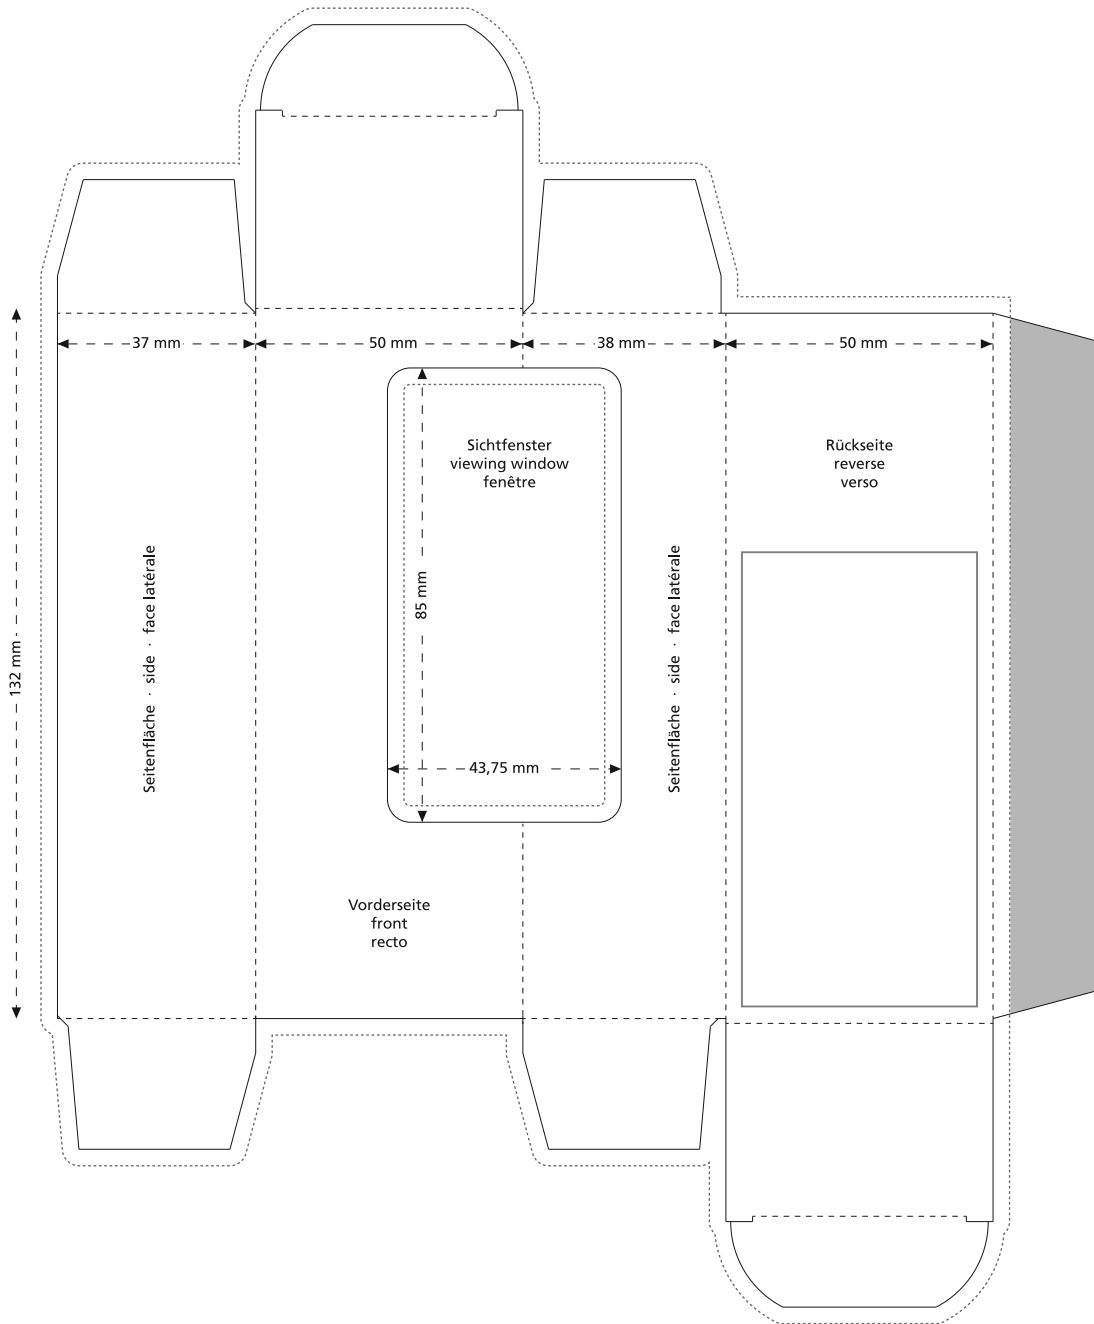

Standskizze · Stand drawing · Croquis avec repères

Artikel Nr. · Article No. : 110108649

Lindt & Sprüngli Weihnachtsmann · Santa Claus · Père Noël
50 x 132 x 37 mm

- Bedruckbare Fläche · printing surface · surface d'impression
- Siegelnaht bedingt bedruckbar · sealing surface can be printed on under some circumstances · surface de fermeture peut être imprimée sous certaines conditions
- Siegelnaht nicht bedruckbar · sealing surface can't be printed on · surface de fermeture ne peut pas être imprimée
- Fläche wird durch die Siegelnaht verdeckt · surface is covered by the sealing seam · surface est couverte par un thermocollage
- Pflichttexte · mandatory text · textes obligatoires
- Fläche nicht bedruckbar · surface can't be printed on · surface ne peut pas être imprimée
- Beschnitt · bleed · découpe