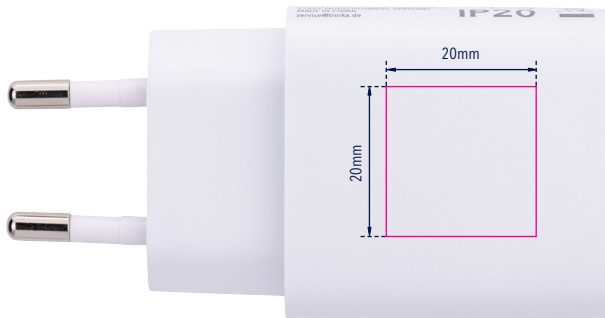

# Standskizze

Gestaltungsvorlage für Werbeanbringung auf **CHA20/WH, „CHARGE-X DUO 20“**

**Werbeanbringungsart:** Gravur

**Farbe Werbeanbringung:** grau

**Artikelmaße:** 80 x 40 x 29 mm

**Maße Werbeanbringung:** 20 x 20 mm

Abbildung oben 1:1

Ladestecker mit GaN - und Schnellladetechnologie Power Delivery, 20W mit USB-C und USB-A Anschluss, zum gleichzeitigen Laden von zwei Geräten, Kunststoff, weiß